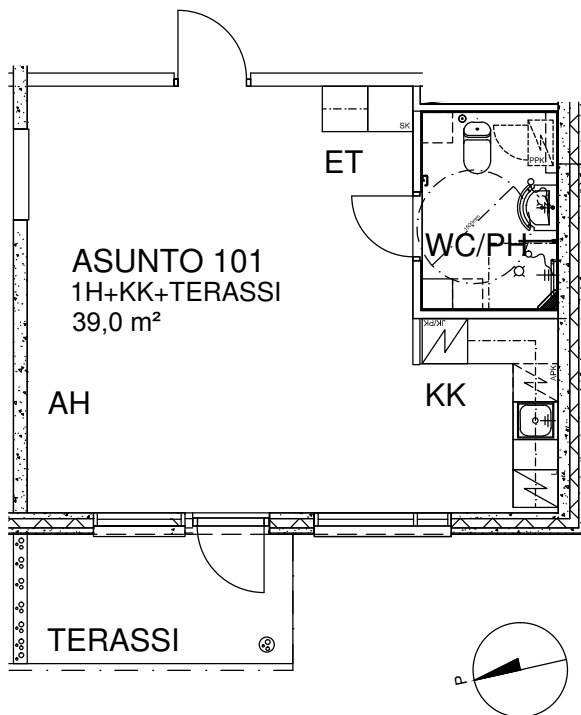

KÄPYLINNA

Myrskyläntie 18, 00650 Helsinki

ASUNTO 101

1H+KK+TERASSI

39,0 m²

1.kerros

0 1 2 3 4 5 8 m

Mittakaava 1:100