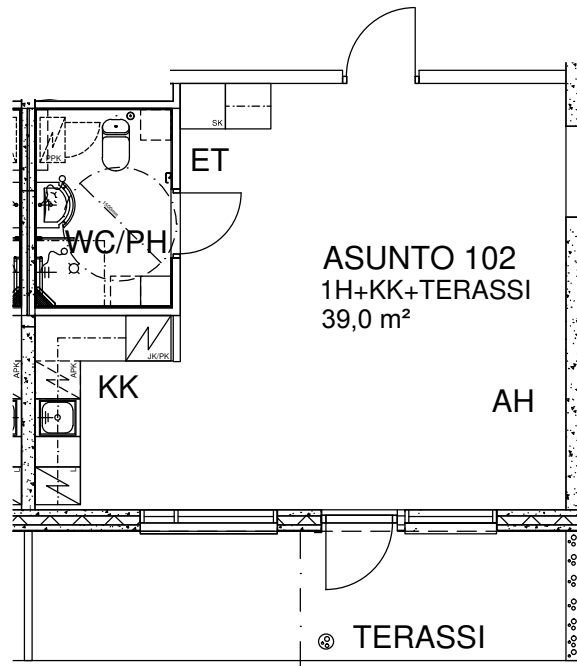

# KÄPYLINNA

Myrskyläntie 18, 00650 Helsinki

ASUNTO 102

1H+KK+TERASSI

39,0 m<sup>2</sup>

1.kerros

0 1 2 3 4 5 8 m

Mittakaava 1:100