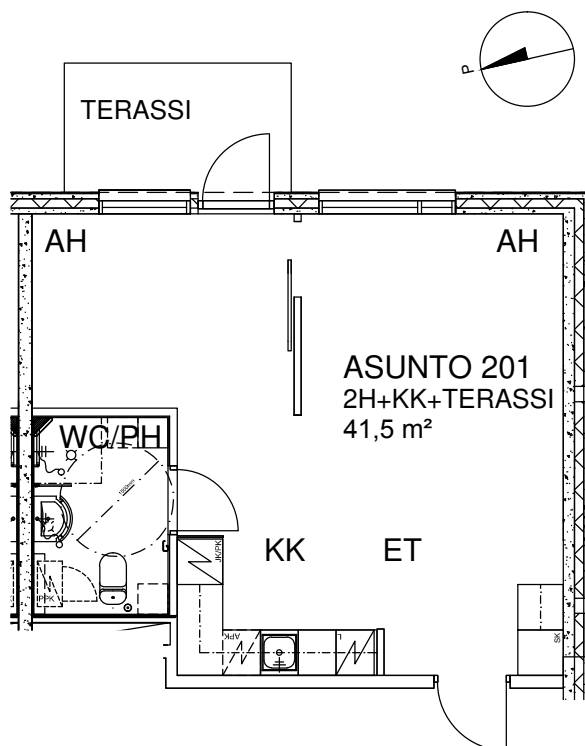

# KÄPYLINNA

Myrskyläntie 18, 00650 Helsinki

ASUNTO 201

2H+KK+TERASSI

41,5 m<sup>2</sup>

2.kerros

0 1 2 3 4 5 8 m

Mittakaava 1:100