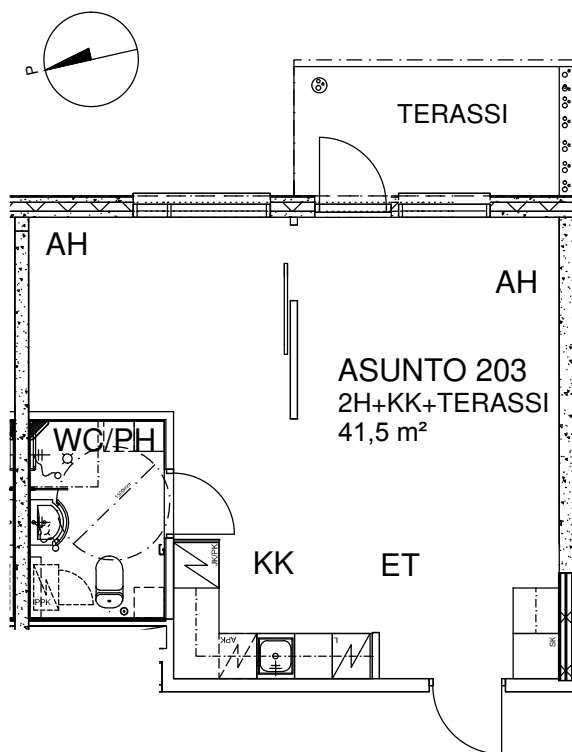

KÄPYLINNA

Myrskyläntie 18, 00650 Helsinki

ASUNTO 203

2H+KK+TERASSI

41,5 m²

2.kerros

0 1 2 3 4 5 8 m

Mittakaava 1:100