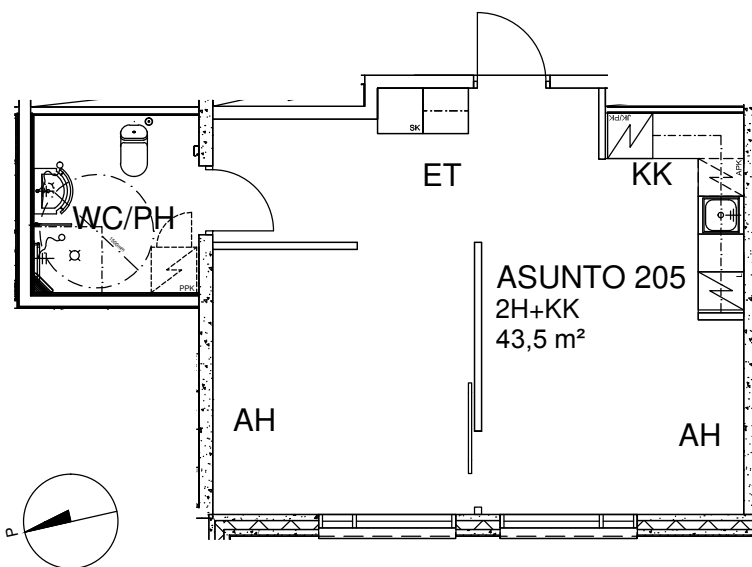

KÄPYLINNA

Myrskyläntie 18, 00650 Helsinki

ASUNTO 205

2H+KK

43,5 m²

2.kerros

0 1 2 3 4 5 8 m

Mittakaava 1:100