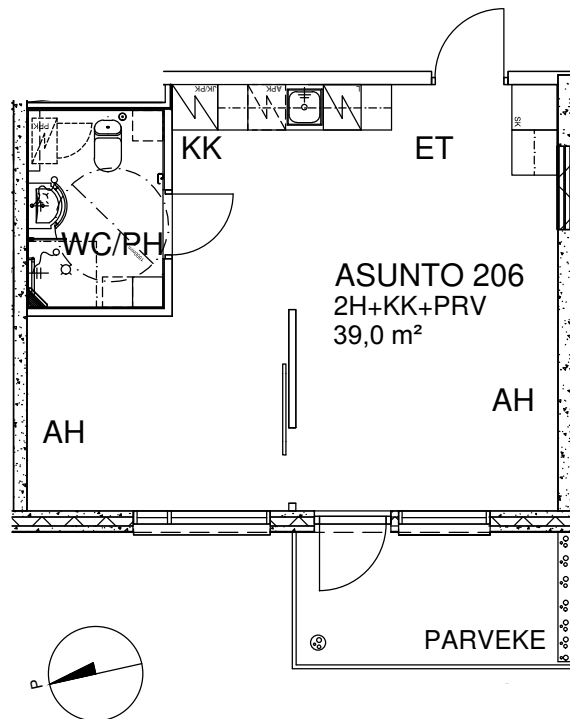

KÄPYLINNA

Myrskyläntie 18, 00650 Helsinki

ASUNTO 206

2H+KK+PRV

39,0 m²

2.kerros

0 1 2 3 4 5 8 m

Mittakaava 1:100