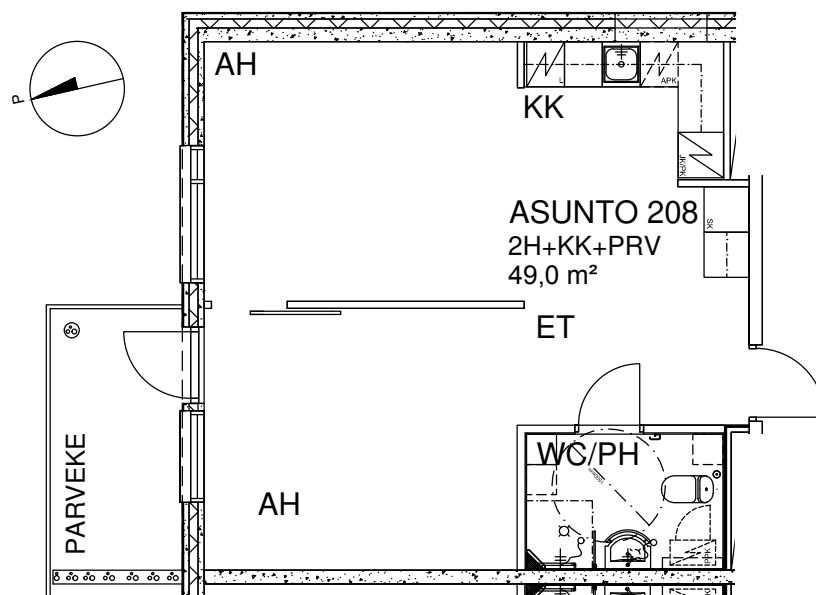

KÄPYLINNA

Myrskyläntie 18, 00650 Helsinki

ASUNTO 208

2H+KK+PRV

49,0 m²

2.kerros

0 1 2 3 4 5 8 m

Mittakaava 1:100