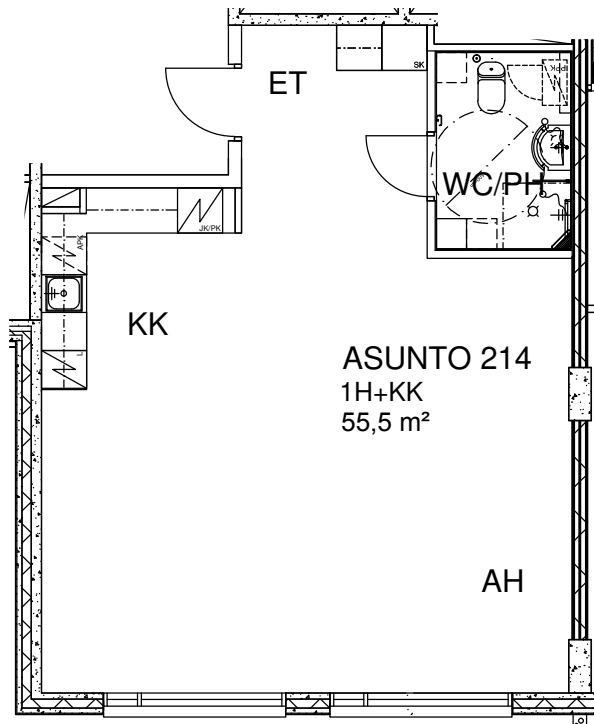

KÄPYLINNA

Myrskyläntie 18, 00650 Helsinki

ASUNTO 214

1H+KK

55,5 m²

2.kerros

0 1 2 3 4 5 8 m

Mittakaava 1:100