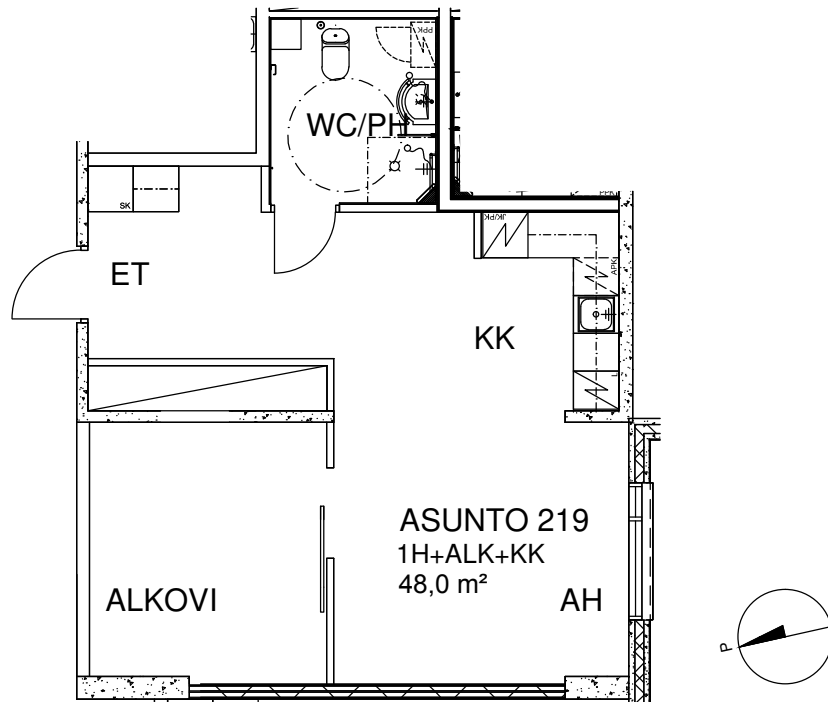

# KÄPYLINNA

Myrskyläntie 18, 00650 Helsinki

ASUNTO 219

1H+ALK+KK

48,0 m<sup>2</sup>

2.kerros

0 1 2 3 4 5 8 m

Mittakaava 1:100