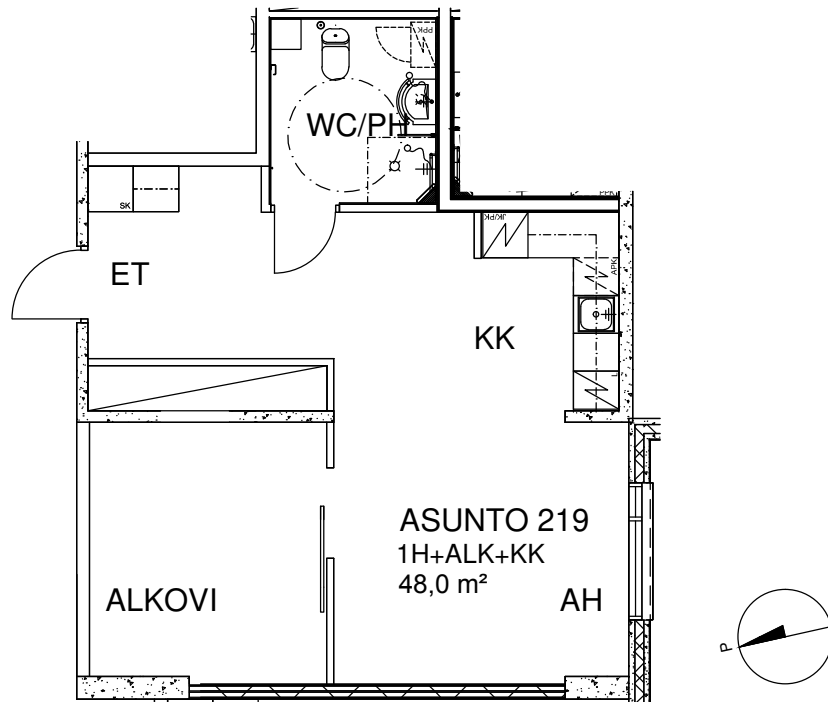

KÄPYLINNA

Myrskyläntie 18, 00650 Helsinki

ASUNTO 219

1H+ALK+KK

48,0 m²

2.kerros

0 1 2 3 4 5 8 m

Mittakaava 1:100