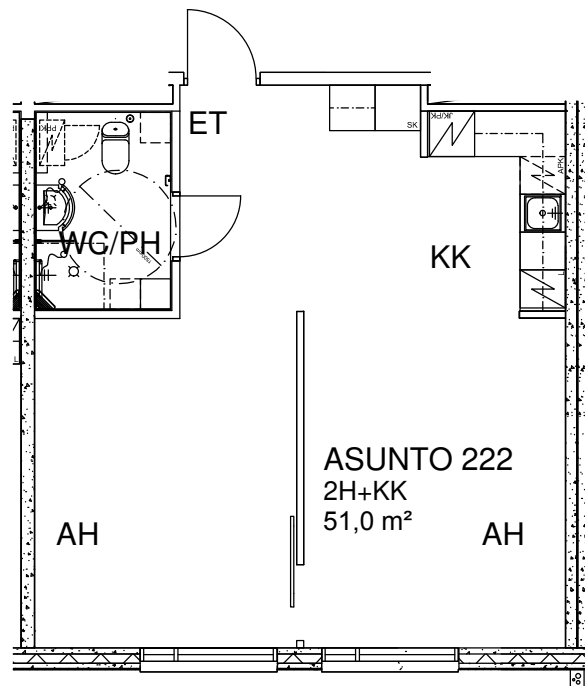

KÄPYLINNA

Myrskyläntie 18, 00650 Helsinki

ASUNTO 222

2H+KK

51,0 m²

2.kerros

0 1 2 3 4 5 8 m

Mittakaava 1:100