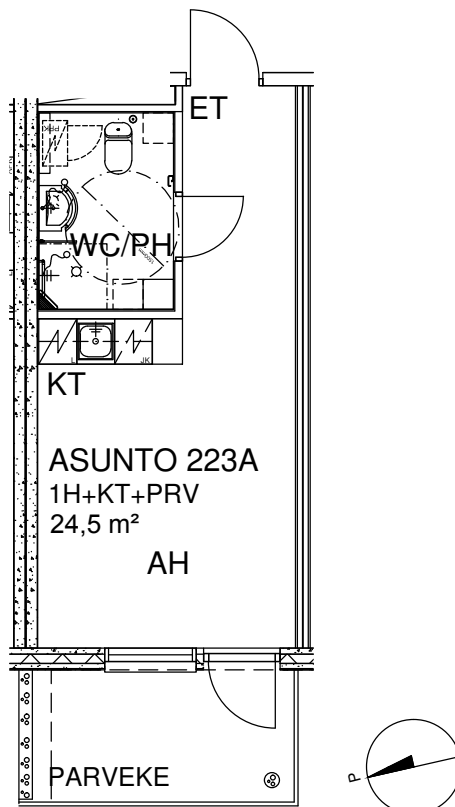

KÄPYLINNA

Myrskyläntie 18, 00650 Helsinki

ASUNTO 223A

1H+KT+PRV

24,5 m²

2.kerros

0 1 2 3 4 5 8 m

Mittakaava 1:100