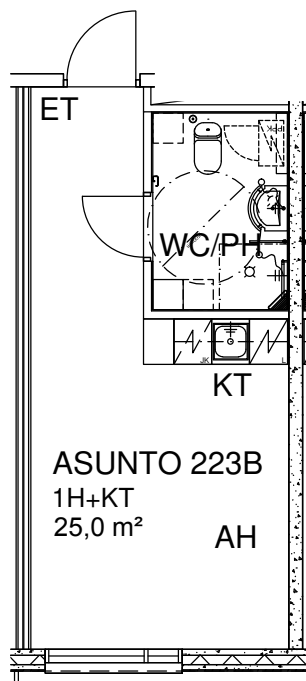

KÄPYLINNA

Myrskyläntie 18, 00650 Helsinki

ASUNTO 223B

1H+KT

25,0 m²

2.kerros

0 1 2 3 4 5 8 m

Mittakaava 1:100