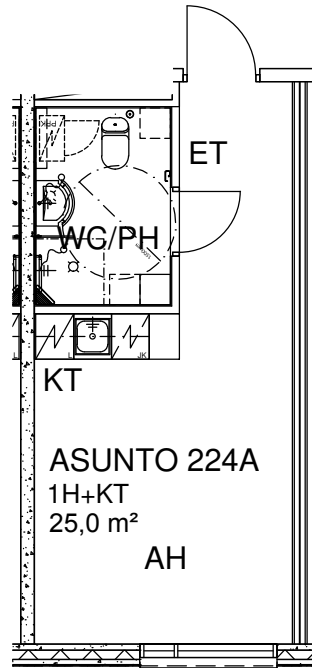

KÄPYLINNA

Myrskyläntie 18, 00650 Helsinki

ASUNTO 224A

1H+KT

25,0 m²

2.kerros

0 1 2 3 4 5 8 m

Mittakaava 1:100