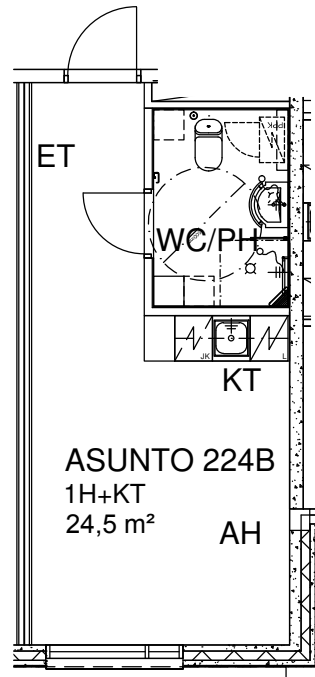

# KÄPYLINNA

Myrskyläntie 18, 00650 Helsinki

ASUNTO 224B

1H+KT

24,5 m<sup>2</sup>

2.kerros

0 1 2 3 4 5 8 m

Mittakaava 1:100