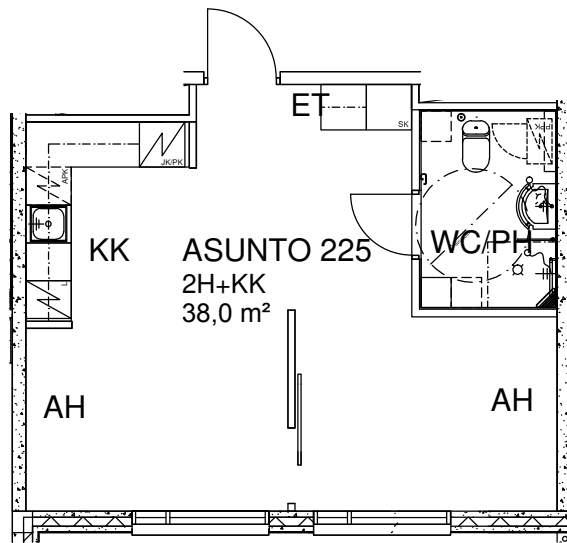

KÄPYLINNA

Myrskyläntie 18, 00650 Helsinki

ASUNTO 225

2H+KK

38,0 m²

2.kerros

0 1 2 3 4 5 8 m

Mittakaava 1:100