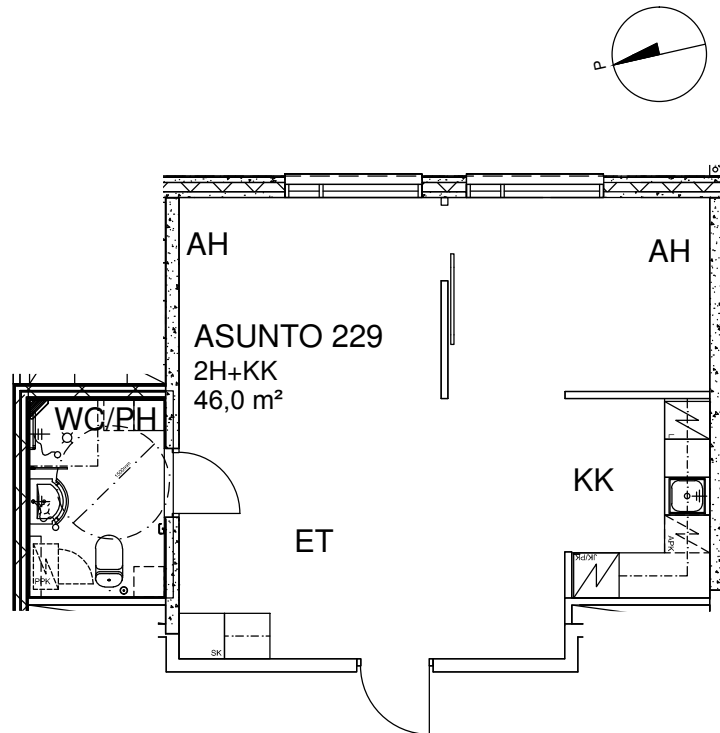

KÄPYLINNA

Myrskyläntie 18, 00650 Helsinki

ASUNTO 229

2H+KK

46,0 m²

2.kerros

0 1 2 3 4 5 8 m

Mittakaava 1:100