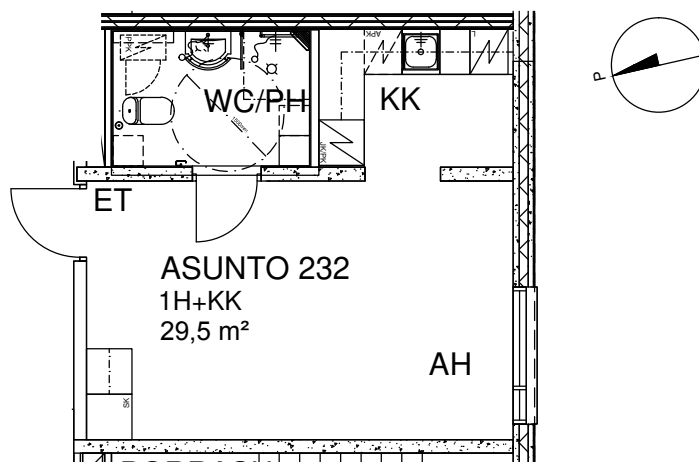

KÄPYLINNA

Myrskyläntie 18, 00650 Helsinki

ASUNTO 232

1H+KK

29,5 m²

2.kerros

0 1 2 3 4 5 8 m

Mittakaava 1:100