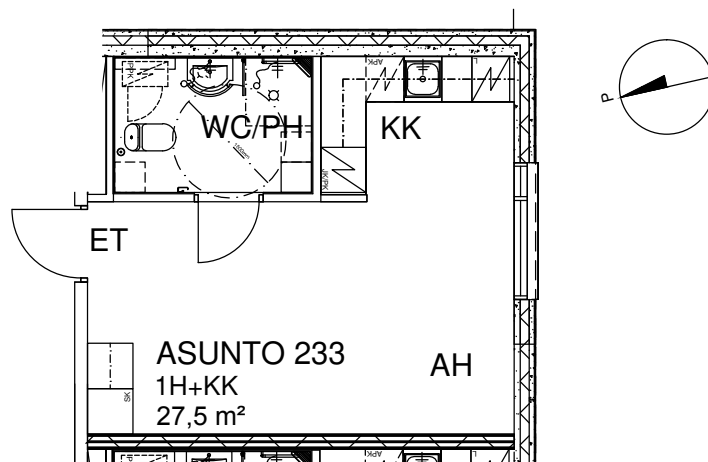

KÄPYLINNA

Myrskyläntie 18, 00650 Helsinki

ASUNTO 233

1H+KK

27,5 m²

2.kerros

0 1 2 3 4 5 8 m

Mittakaava 1:100