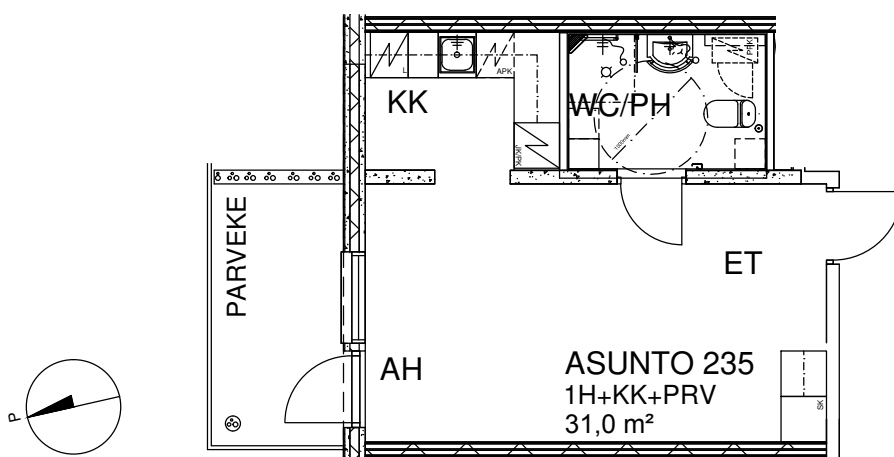

KÄPYLINNA

Myrskyläntie 18, 00650 Helsinki

ASUNTO 235

1H+KK+PRV

31,0 m²

2.kerros

0 1 2 3 4 5 8 m

Mittakaava 1:100