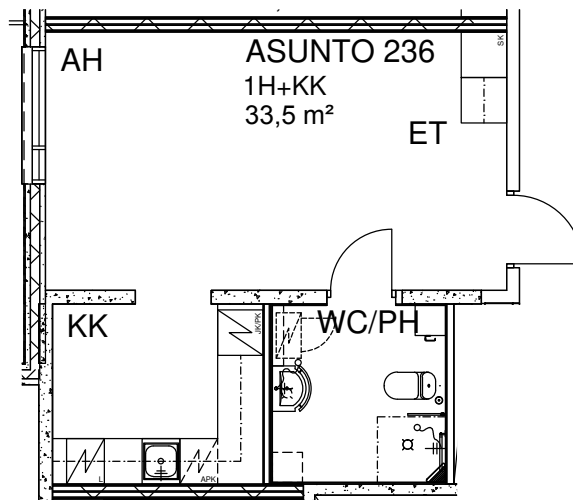

KÄPYLINNA

Myrskyläntie 18, 00650 Helsinki

ASUNTO 236

1H+KK

33,5 m²

2.kerros

0 1 2 3 4 5 8 m

Mittakaava 1:100