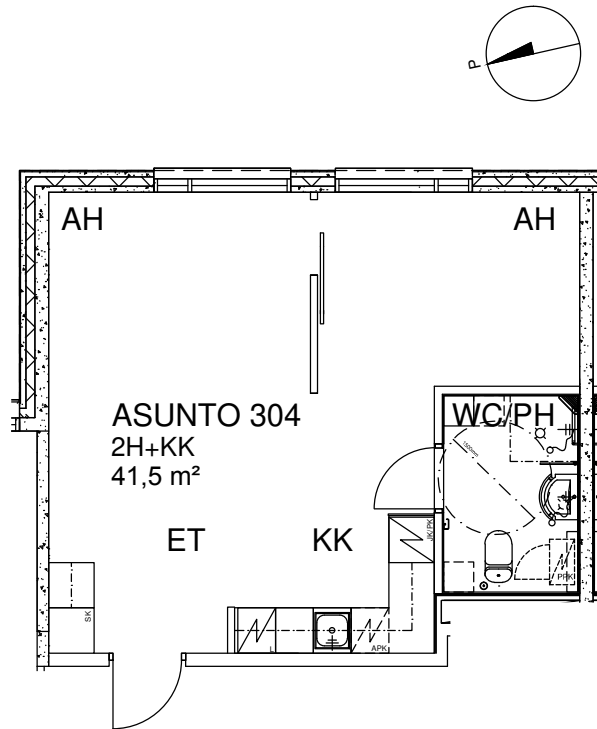

KÄPYLINNA

Myrskyläntie 18, 00650 Helsinki

ASUNTO 304

2H+KK

41,5 m²

3.kerros

Mittakaava 1:100

Muutokset mahdollisia. Rakentaja pidättää oikeuden suunnitelmamuutoksiin.