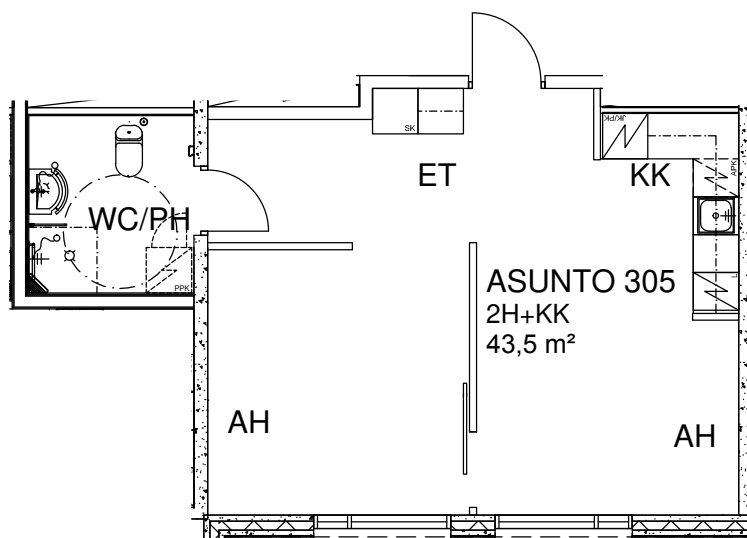

KÄPYLINNA

Myrskyläntie 18, 00650 Helsinki

ASUNTO 305

2H+KK

43,5 m²

3.kerros

0 1 2 3 4 5 8 m

Mittakaava 1:100