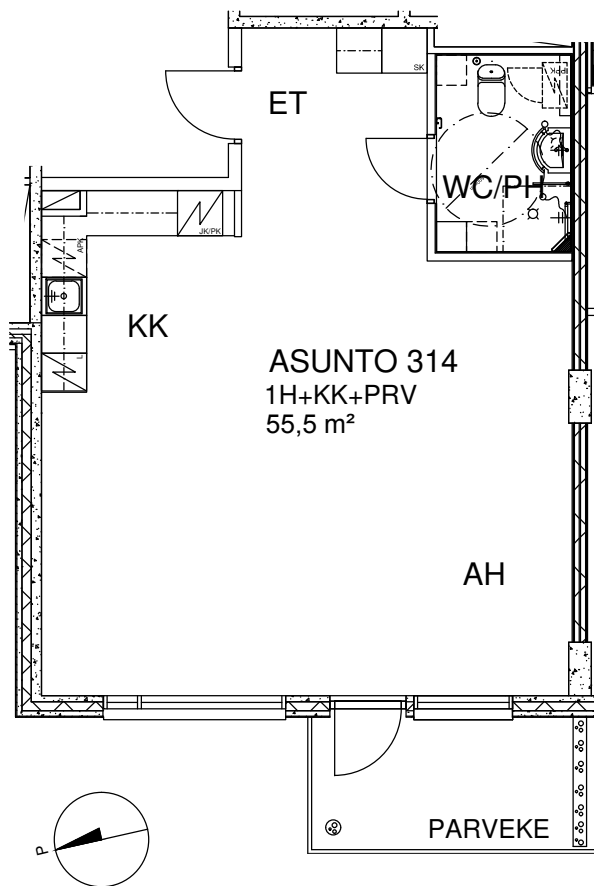

KÄPYLINNA

Myrskyläntie 18, 00650 Helsinki

ASUNTO 314

1H+KK+PRV

55,5 m²

3.kerros

0 1 2 3 4 5 8 m

Mittakaava 1:100