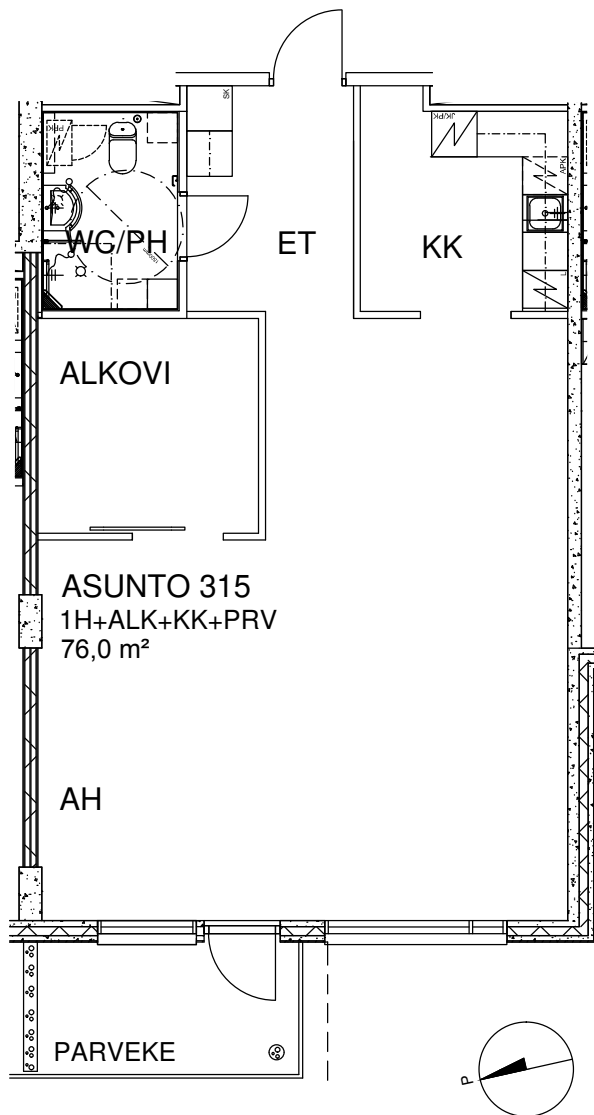

KÄPYLINNA

Myrskyläntie 18, 00650 Helsinki

ASUNTO 315

1H+ALK+KK+PRV

76,0 m²

3.kerros

0 1 2 3 4 5 8 m

Mittakaava 1:100