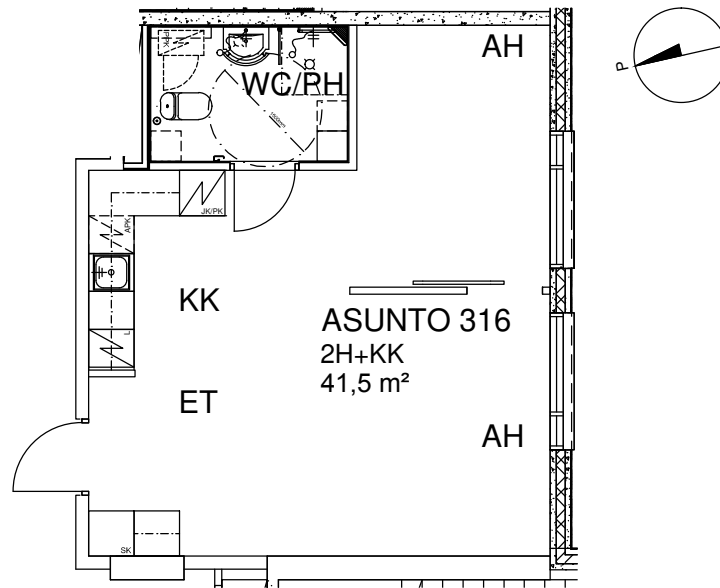

# KÄPYLINNA

Myrskyläntie 18, 00650 Helsinki

ASUNTO 316

2H+KK

41,5 m<sup>2</sup>

3.kerros

0 1 2 3 4 5 8 m

Mittakaava 1:100