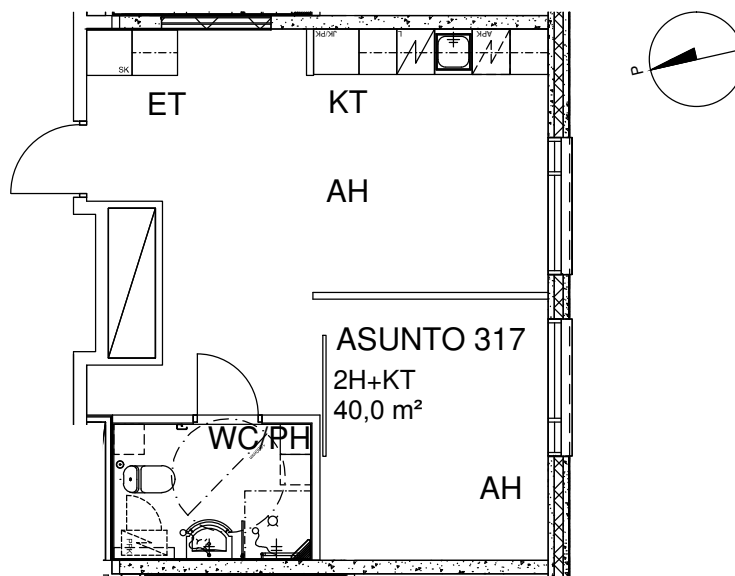

KÄPYLINNA

Myrskyläntie 18, 00650 Helsinki

ASUNTO 317

2H+KT

40,0 m²

3.kerros

0 1 2 3 4 5 8 m

Mittakaava 1:100