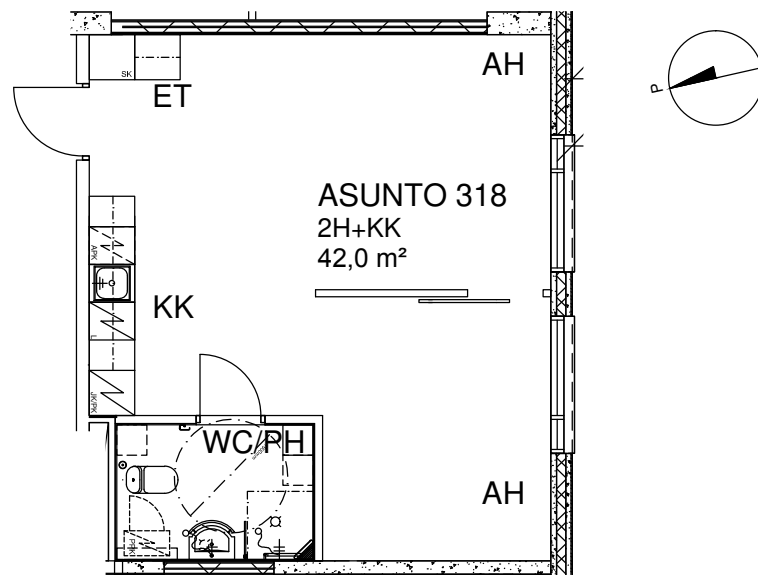

KÄPYLINNA

Myrskyläntie 18, 00650 Helsinki

ASUNTO 318

2H+KK

42,0 m²

3.kerros

0 1 2 3 4 5 8 m

Mittakaava 1:100