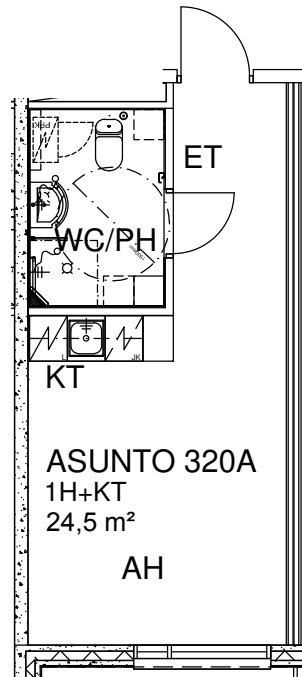

KÄPYLINNA

Myrskyläntie 18, 00650 Helsinki

ASUNTO 320A

1H+KT

24,5 m²

3.kerros

0 1 2 3 4 5 8 m

Mittakaava 1:100