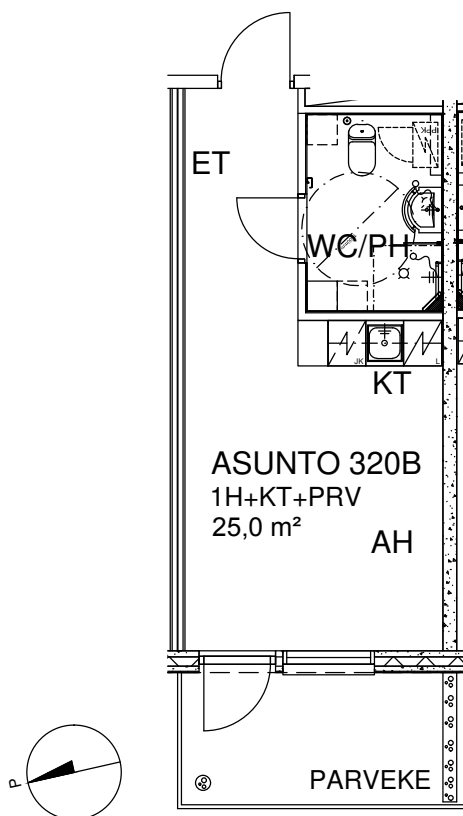

KÄPYLINNA

Myrskyläntie 18, 00650 Helsinki

ASUNTO 320B

1H+KT+PRV

25,0 m²

3.kerros

0 1 2 3 4 5 8 m

Mittakaava 1:100