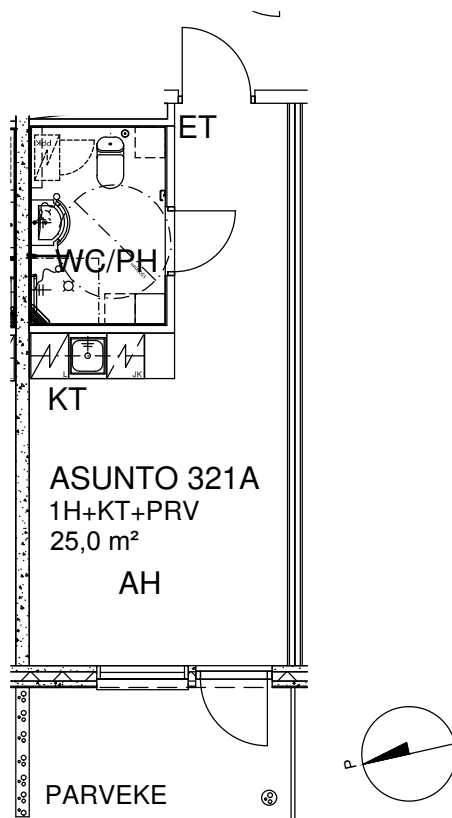

# KÄPYLINNA

Myrskyläntie 18, 00650 Helsinki

ASUNTO 321A

1H+KT+PRV

25,0 m<sup>2</sup>

3.kerros

0 1 2 3 4 5 8 m

Mittakaava 1:100