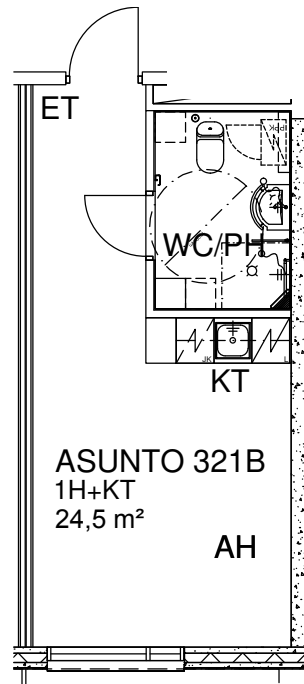

KÄPYLINNA

Myrskyläntie 18, 00650 Helsinki

ASUNTO 321B

1H+KT

24,5 m²

3.kerros

0 1 2 3 4 5 8 m

Mittakaava 1:100