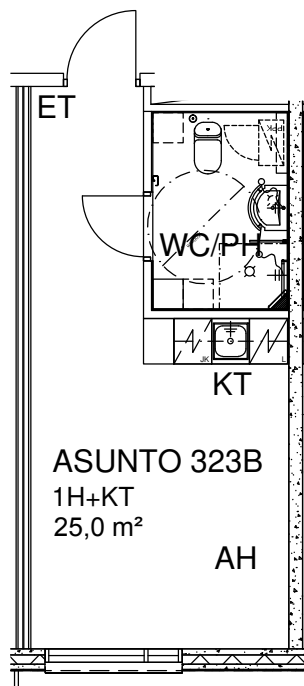

KÄPYLINNA

Myrskyläntie 18, 00650 Helsinki

ASUNTO 323B

1H+KT

25,0 m²

3.kerros

0 1 2 3 4 5 8 m

Mittakaava 1:100