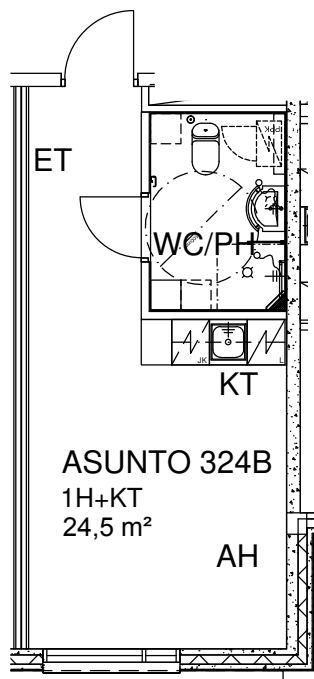

KÄPYLINNA

Myrskyläntie 18, 00650 Helsinki

ASUNTO 324B

1H+KT

24,5 m²

3.kerros

0 1 2 3 4 5 8 m

Mittakaava 1:100