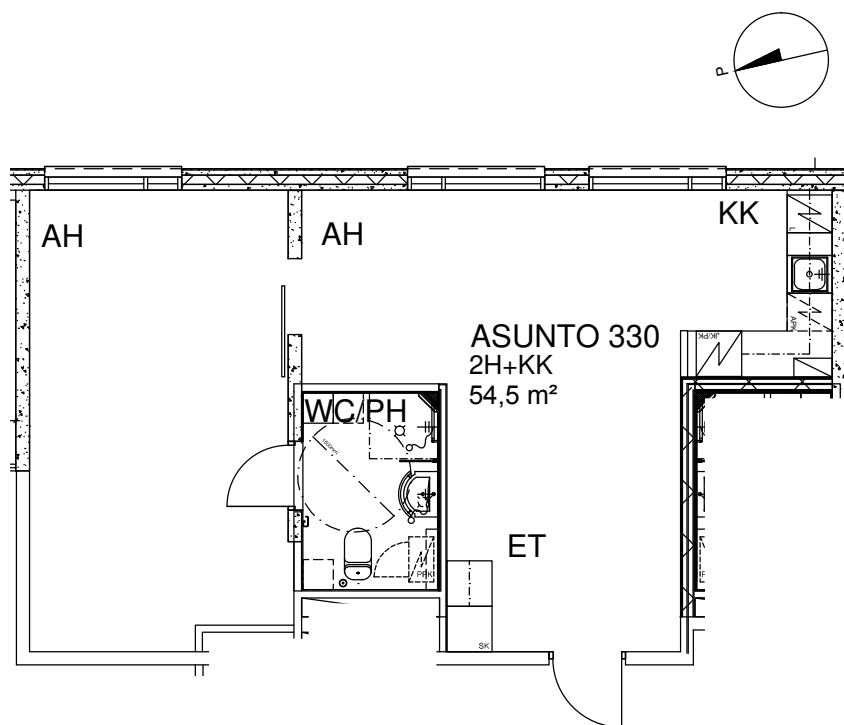

KÄPYLINNA

Myrskyläntie 18, 00650 Helsinki

ASUNTO 330

2H+KK

54,5 m²

3.kerros

0 1 2 3 4 5 8 m

Mittakaava 1:100