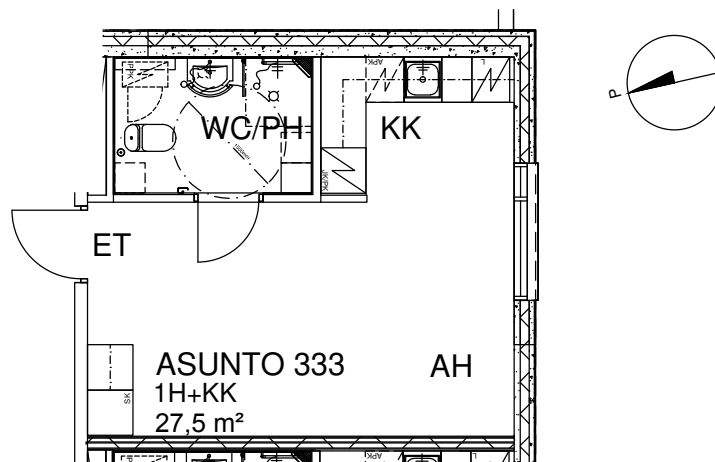

# KÄPYLINNA

Myrskyläntie 18, 00650 Helsinki

ASUNTO 333

1H+KK

27,5 m<sup>2</sup>

3.kerros

0 1 2 3 4 5 8 m

Mittakaava 1:100