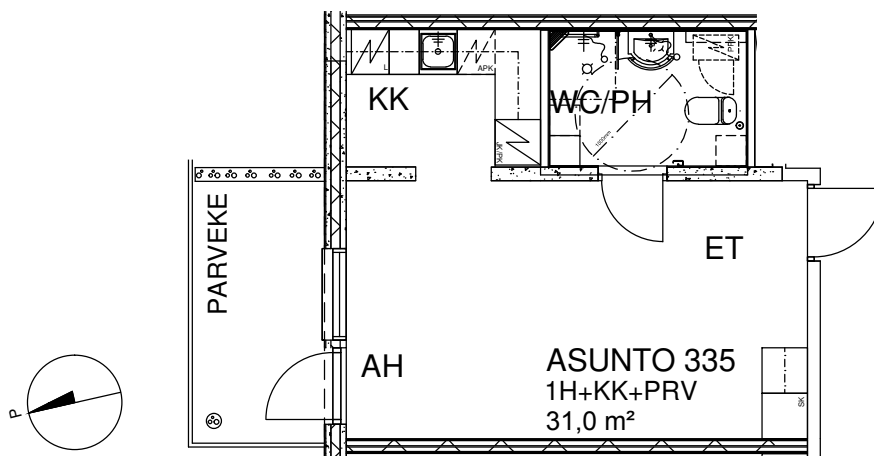

KÄPYLINNA

Myrskyläntie 18, 00650 Helsinki

ASUNTO 335

1H+KK+PRV

31,0 m²

3.kerros

0 1 2 3 4 5 8 m

Mittakaava 1:100