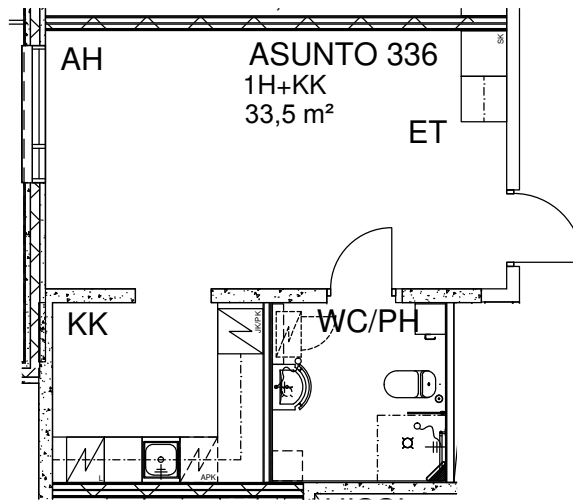

KÄPYLINNA

Myrskyläntie 18, 00650 Helsinki

ASUNTO 336

1H+KK

33,5 m²

3.kerros

Mittakaava 1:100

Muutokset mahdollisia. Rakentaja pidättää oikeuden suunnitelmamuutoksiin.