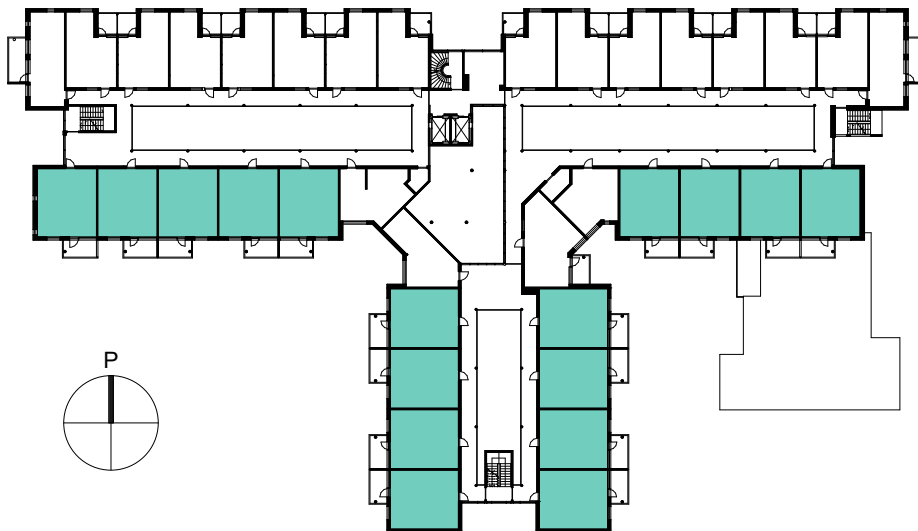

ASUNNOT:

- 2. KERROS 211, 213, 233

PEILIKUVANA:

- 2. KERROS 209, 210, 212

2H + KK 43,5 m²

PEILIKUVANA:

- 2. KERROS 234, 236

ASUNTOTYYPPI A2 2H + KK 36,0 m²

ASUNNOT:

2. KERROS	208
3. KERROS	308
4. KERROS	408

PEILIKUVANA:

2. KERROS	222
3. KERROS	322
4. KERROS	422

SAGA PALVELUTALO KANALINRANTA

27.02.2017