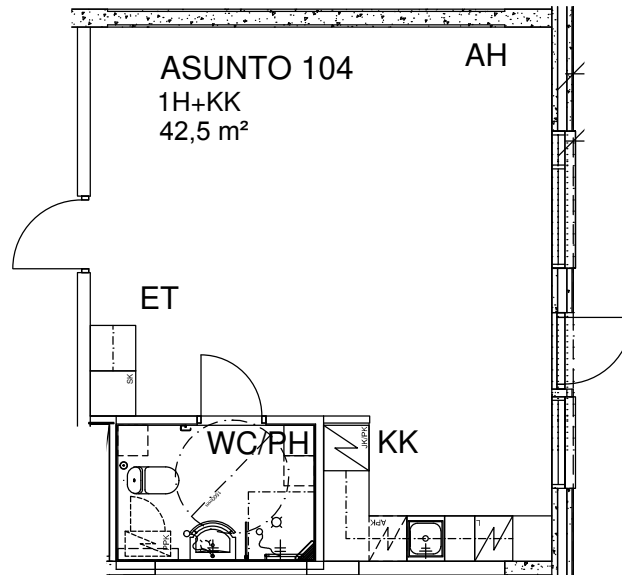

KÄPYLINNA

Myrskyläntie 18, 00650 Helsinki

ASUNTO 104

1H+KK

42,5 m²

1.kerros

Mittakaava 1:100

Arkkitehtitoimisto Ponkala Oy