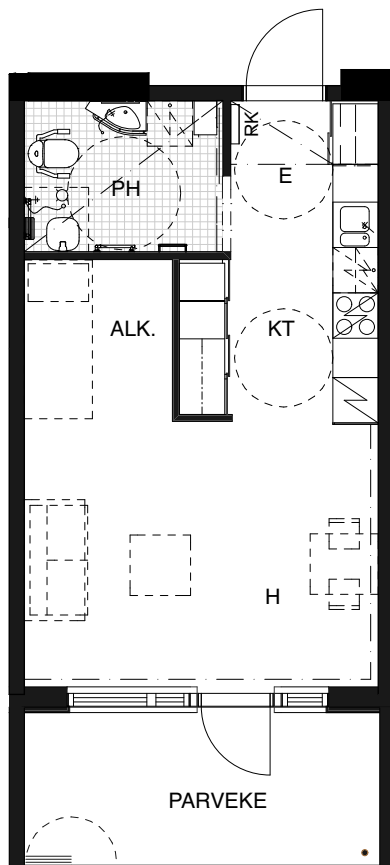

ASUNNOT:

2. KRS

A8, A9

HUONEISTO-OVEN
KÄTISYYS VAIHTELEE

Rakennuskohteen nimi

SAGA PALVELUTALO TAMMILINNA

Kohteen osoite

NEILIKKATIE 11, VANTAA

Asuntotyyppi

1H+KT+ALK. 36,5 m²

Laji

ASUNTOPOHJA

Päiväys

20.11.2018

Versio

L Arkkitehdit Oy
Kiviadankatu 2 i
puh. 09-4242 560
info@l-ark.fi