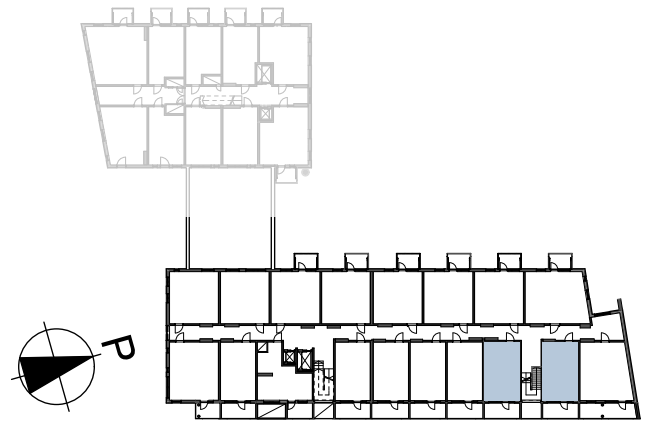

ASUNNOT:

2. KRS

A8, A9

HUONEISTO-OVEN
KÄTISYYS VAIHTELEE

Rakennuskohteen nimi

SAGA PALVELUTALO TAMMILINNA

Kohteen osoite

NEILIKKATIE 11, VANTAA

Asuntotyyppi

1H+KT+ALK. 36,5 m²

Laji

ASUNTOPOHJA

Päiväys

20.11.2018

Versio

L Arkkitehdit Oy
Kiviadankatu 2 i
puh. 09-4242 560
info@l-ark.fi