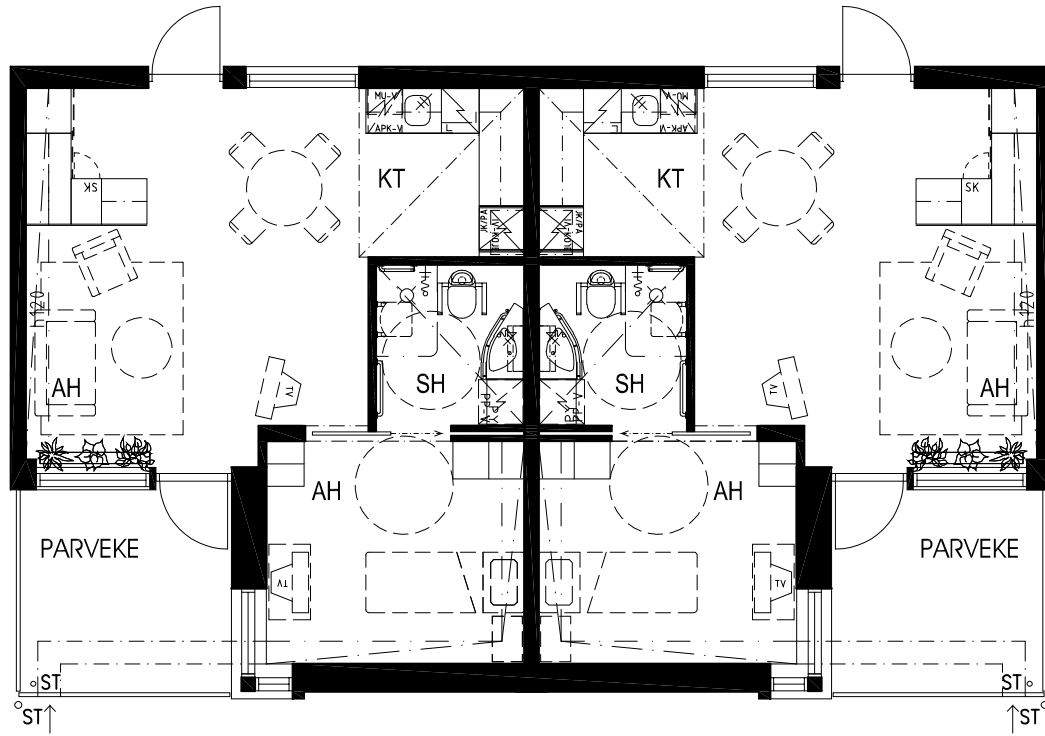

KOy Turun Kaskenniitty, osa A

2H+KT 41,5 m²

1. kerros

0 1 2.5 5m