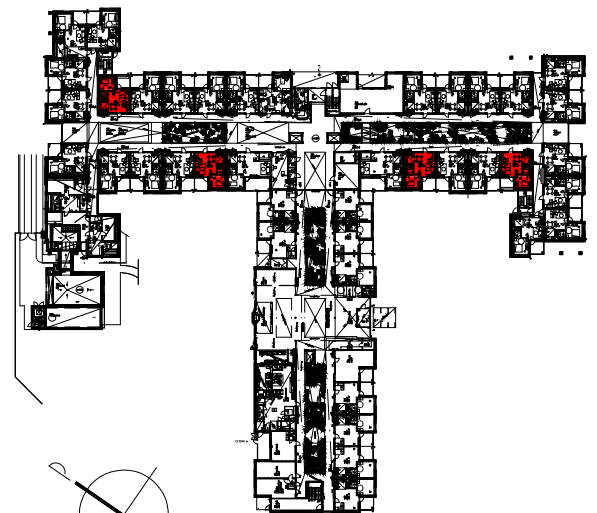

KOy Turun Kaskenniitty, osa A

2H+KT 41,5 m²

1. kerros

0 1 2.5 5m