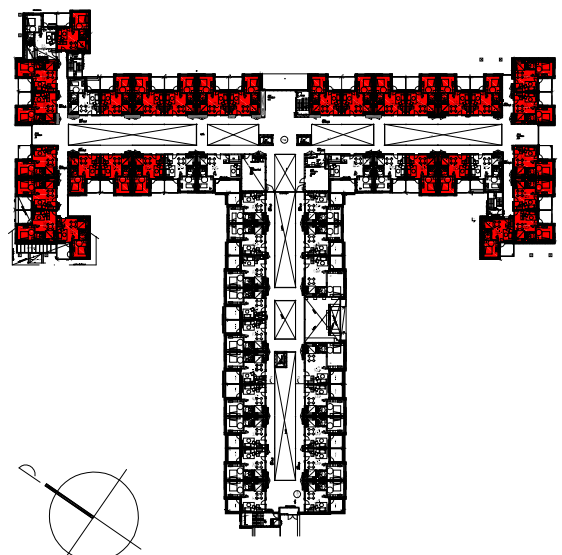

KOy Turun Kaskenniitty, osa A

2H+KT 43,5 m²

2.- 4. kerros

0 1 2.5 5m