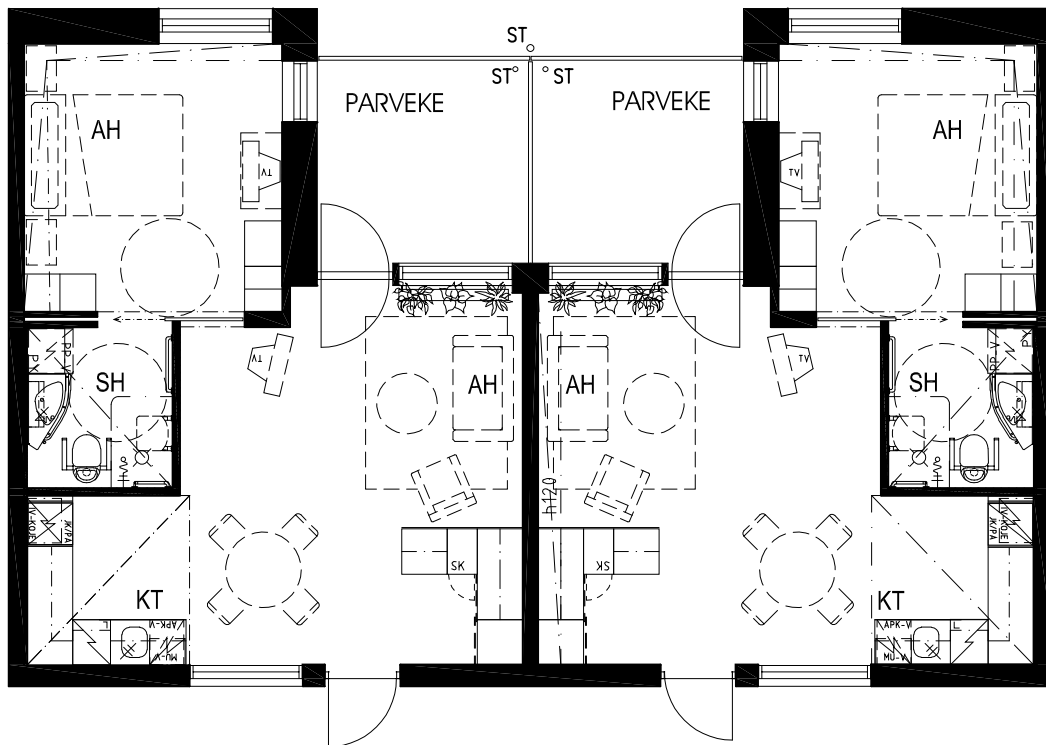

KOy Turun Kaskenniitty, osa A

2H+KT 43,5 m²

2.- 4. kerros

0 1 2.5 5m