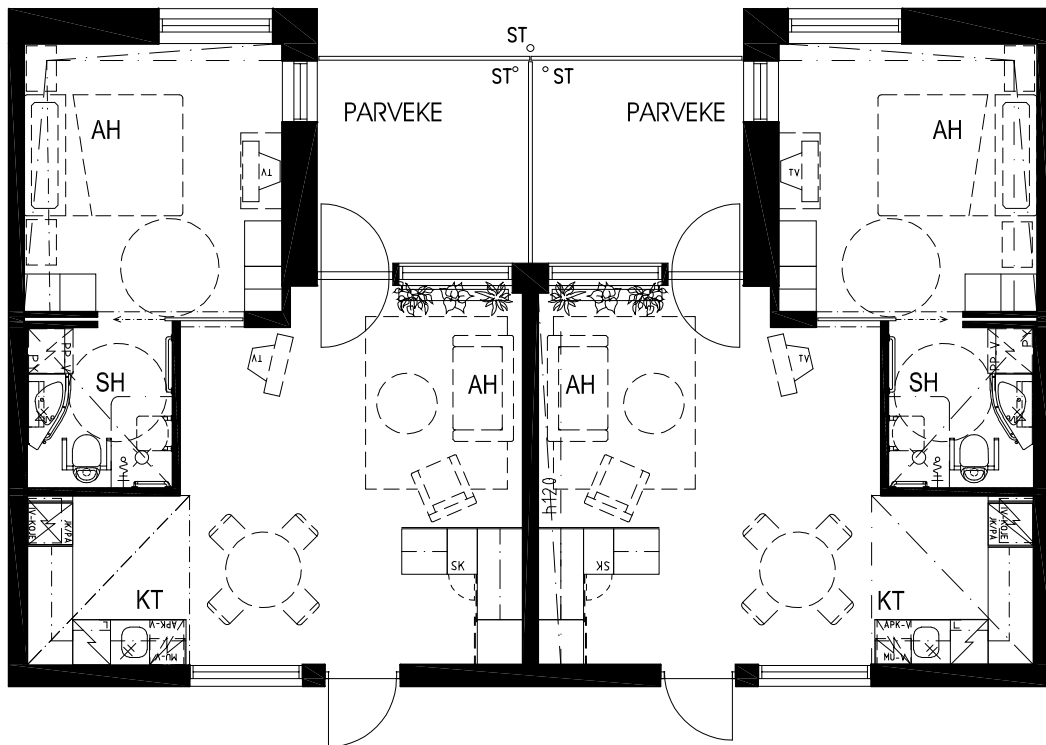

KOy Turun Kaskenniitty, osa A

2H+KT 43,5 m²

1. kerros

0 1 2.5 5m