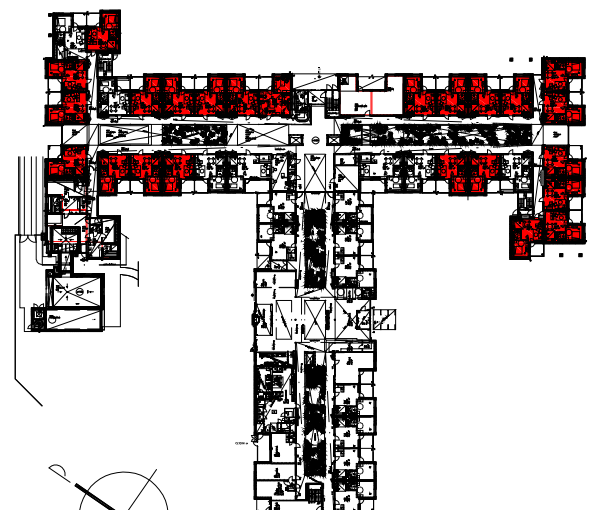

KOy Turun Kaskenniitty, osa A

2H+KT 43,5 m²

1. kerros

0 1 2.5 5m