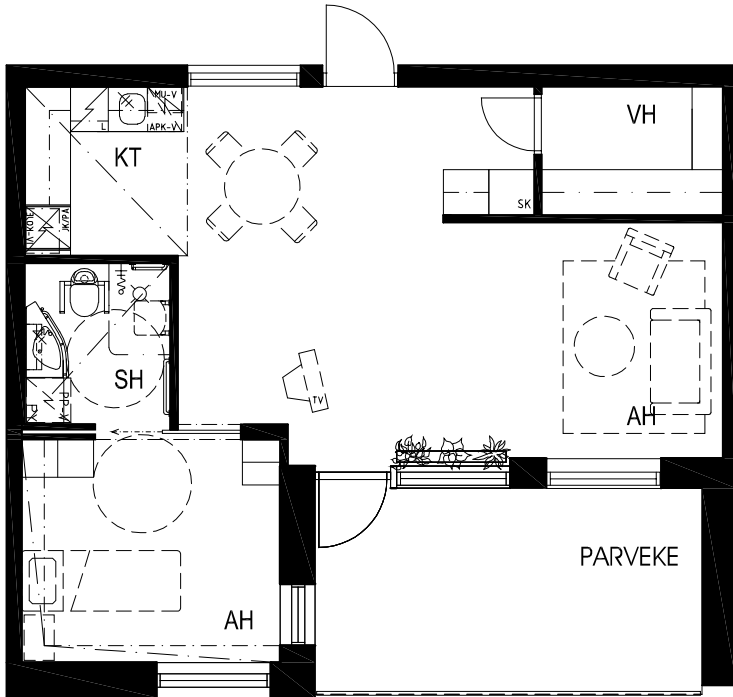

KOy Turun Kaskenniitty, osa A

2H+KT 55,0 m<sup>2</sup>

0 1 2.5 5m

2.- 4. kerros