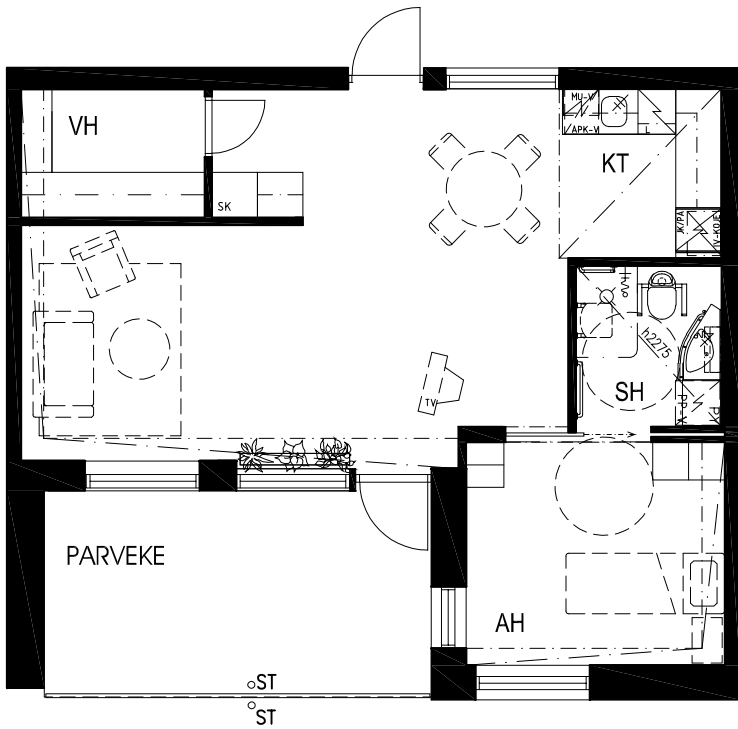

KOy Turun Kaskenniitty, osa A

2H+KT 55,0 m<sup>2</sup>

0 1 2.5 5m

2.- 4. kerros