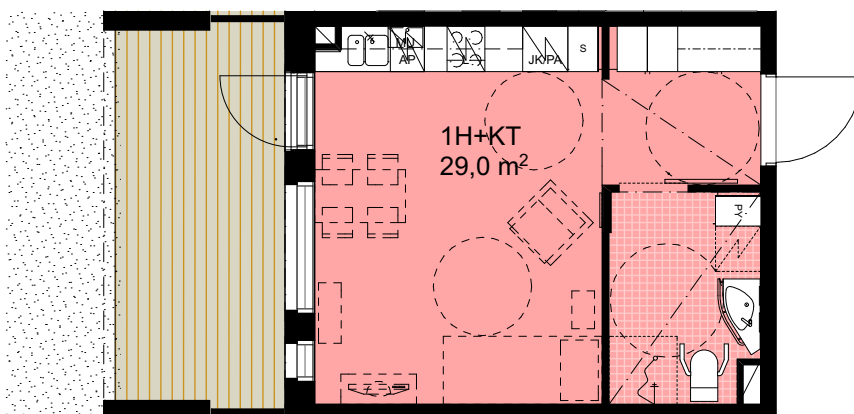

ASUNTO:  
103

PEILIKUVANA ASUNTO:  
101

ASUNNOLLA ON  
PARVEKKEEN SIJAAN  
LASITTAMATON  
TERASSIPIHA.

Kohde

**SAGA SEINÄJOKI**

Sisältö

ASUNTOTYYPPI C3

Sijainti

**ASUNTOTYYPPI**

Laji

MYYNTIPOHJA

Tunnus

**1H+KT 29,0m<sup>2</sup>**

Muutos

Päiväys

16.1.2017