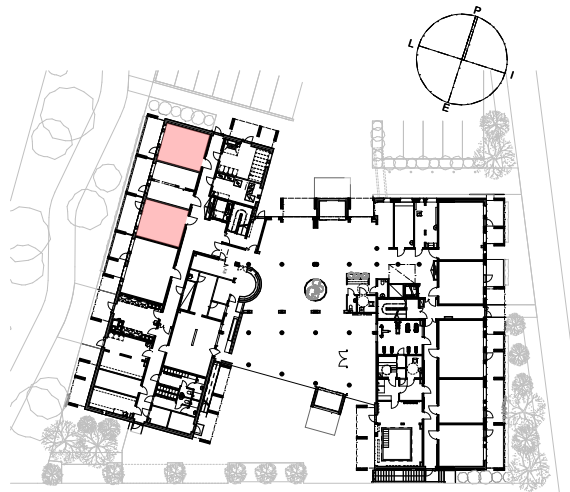

ASUNTO:  
103

PEILIKUVANA ASUNTO:  
101

ASUNNOLLA ON  
PARVEKKEEN SIJAAN  
LASITTAMATON  
TERASSIPIHA.

Kohde

**SAGA SEINÄJOKI**

Sisältö

ASUNTOTYYPPI C3

Sijainti

**ASUNTOTYYPPI**

Laji

MYYNTIPOHJA

Tunnus

**1H+KT 29,0m<sup>2</sup>**

Muutos

Päiväys

16.1.2017