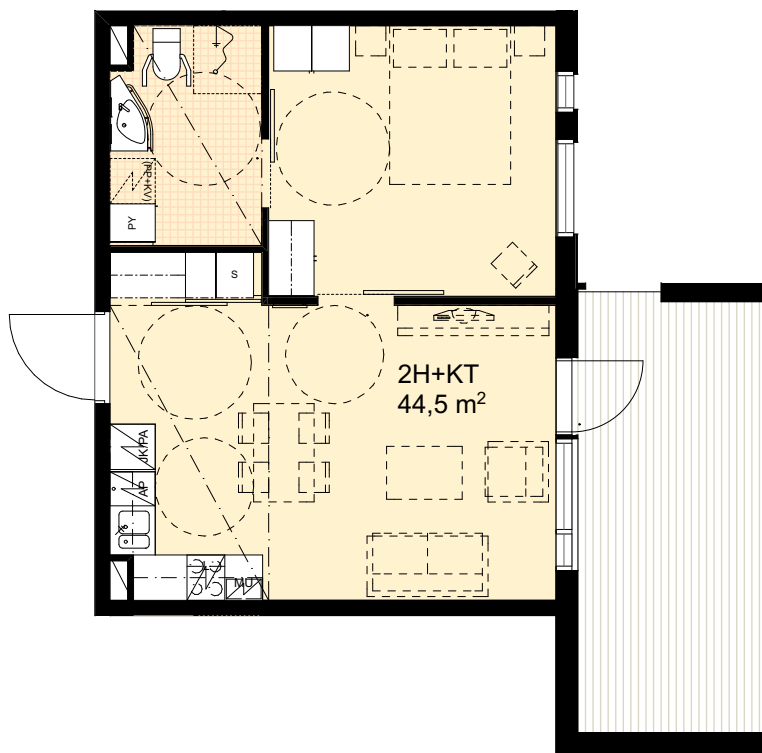

ASUNNOT:
306, 321, 406, 421, 506, 521

ASUNTOJEN IKKUNOIDEN
KOOSSA JA SIIJOITTELUSSA
VOI OLLA EROJA.

0 5 10

Kohde

SAGA SEINÄJOKI

Sisältö

ASUNTOTYYPPI G2

Sijainti

ASUNTOTYYPPI

Laji

MYYNTIPOHJA

Tunnus

2H+KT 44,5m²

Päiväys

16.1.2017

Muutos