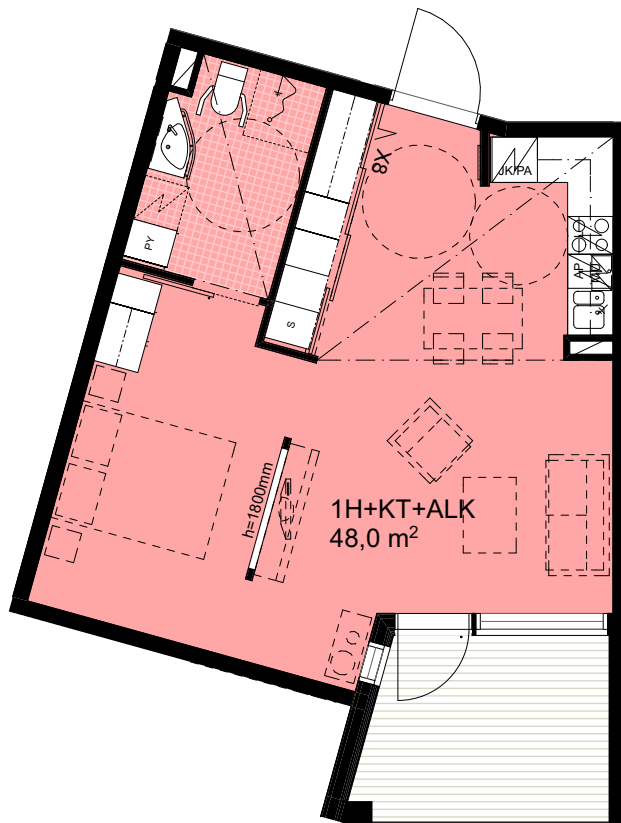

ASUNNOT:  
310, 410, 510

Kohde

**SAGA SEINÄJOKI**

Sisältö

ASUNTOTYYPPI F

Sijainti

**ASUNTOTYYPPI**

Laji

MYYNTIPOHJA

Tunnus

**1H+ALK+KT 48,0m<sup>2</sup>**

Päiväys

16.1.2017

Muutos

**C&J**

CEDERQVIST & JÄNTTI ARKKITEHDIT SALOMONKATU 17 A 00100 HELSINKI