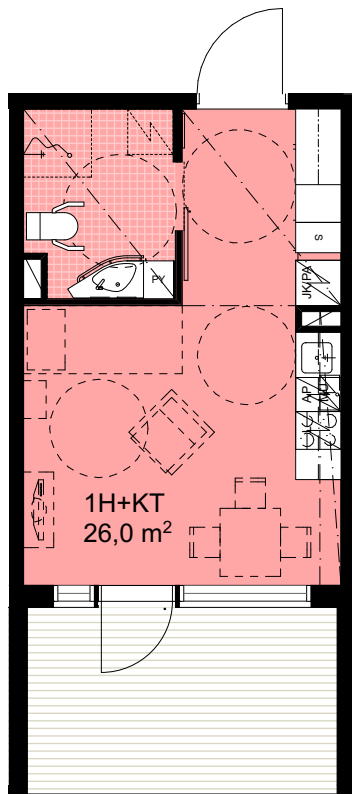

ASUNNOT:
311, 313, 411, 413, 511, 513

PEILIKUVANA ASUNNOT:
312, 412, 512

Kohde

SAGA SEINÄJOKI

Sisältö

ASUNTOTYYPPI A1

Sijainti

ASUNTOTYYPPI

Laji

MYYNTIPOHJA

Tunnus

1H+KT 26,0m²

Päiväys

16.1.2017

Muutos

C&J