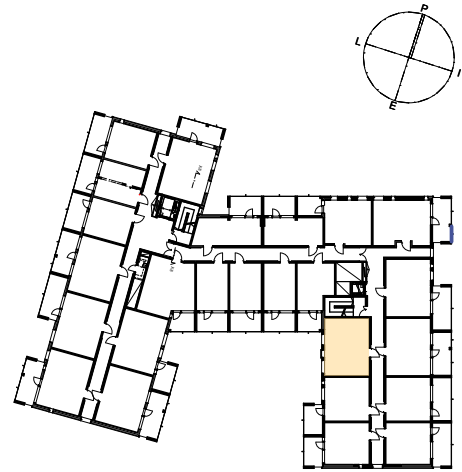

ASUNNOT:  
315, 415, 515

ASUNNOSSA ON  
RANSKALAINEN PARVEKE.

Kohde

**SAGA SEINÄJOKI**

Sisältö

ASUNTOTYYPPI K

Sijainti

**ASUNTOTYYPPI**

Laji

MYYNTIPOHJA

Tunnus

**2H+KT 44,5m<sup>2</sup>**

Päiväys

16.1.2017

Muutos

**C&J**